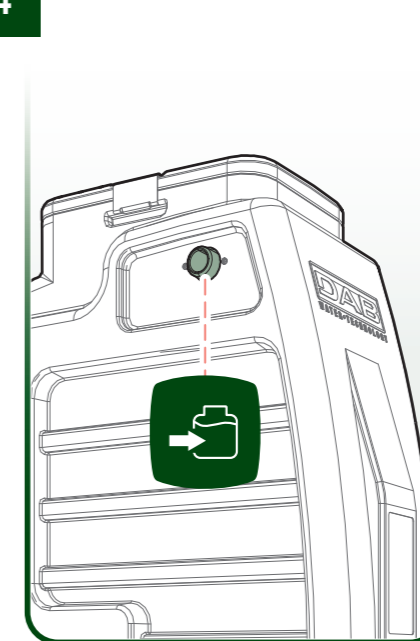

QUICK GUIDE

ESYTANK

FOR ESYBOX

DAB WATER TECHNOLOGY www.dabpumps.com

- **UK** DAB PUMPS LTD, 6 Gilbert Court Newcomen Way Severalls Business Park Colchester Essex CO4 9WN - UK, salesuk@dwgroup.com, Tel. +44 0333 777 5010
- **Spain** DAB PUMPS IBERICA S.L. Calle Verano 18-20-22 28850 - Torrejón de Ardoz - Madrid Spain, info.spain@dwgroup.com, Tel. +34 91 6569545, Fax: +34 91 6569676
- **Belgium** DAB PUMPS B.V. 't Hofveld 6 C1 1702 Groot Biggaarden - Belgium, info.belgium@dwgroup.com, Tel. +32 2 4668353
- **Netherlands** DAB PUMPS B.V. Albert Einsteinweg, 4 5151 DL Drunen - Nederland, info.netherlands@dwgroup.com, Tel. +31 416 387280, Fax +31 416 387299
- **USA** DAB PUMPS INC. 3226 Benchmark Drive Ladson, SC 29456 - USA, info.usa@dwgroup.com, Tel. 1-843-797-5002, Fax 1-843-797-3366
- **South Africa** DAB PUMPS SOUTH AFRICA Twenty One Industrial Estate, 16 Purlin Street, Unit B, Warehouse 4 Olifantsfontein - 1666 - South Africa, info.sa@dwgroup.com, Tel. +27 12 361 3997
- **Germany** DAB PUMPS GmbH Am Nordpark 3, 41069 Mönchengladbach - Germany, info.germany@dwgroup.com, Tel. +49 2161 47 388 0, Fax +49 2161 47 388 36
- **Poland** DAB PUMPS POLAND SP. Z.O.O. Ul. Janka Muzkanta 60 02-188 Warszawa - Poland, polska@dabpumps.com.pl
- **China** DAB PUMPS (QINGDAO) CO. LTD. No.10 Xindong Road, Jiulong Town, Jiaozhou City, Qingdao City, Shandong Province - China, info.china@dabpumps.com
- **Hungary** DAB PRODUCTION HUNGARY KFT. H-8800 Nagykanizsa, Buda Ernő u.5 Hungary, Tel. +36 93501700
- **Mexico** DAB PUMPS DE MÉXICO, S.A. DE C.V. Av Amsterdam 101 Local 4 Col. Hipódromo Condesa, Del. Cuauhtémoc CP 06170 Ciudad de México, Tel. +52 55 6719 0493
- **Australia** DAB PUMPS OCEANIA PTY LTD 426 South Gippsland Hwy, Dandenong South VIC 3175 - Australia, info.oceania@dwgroup.com, Tel. +61 1300 373 677