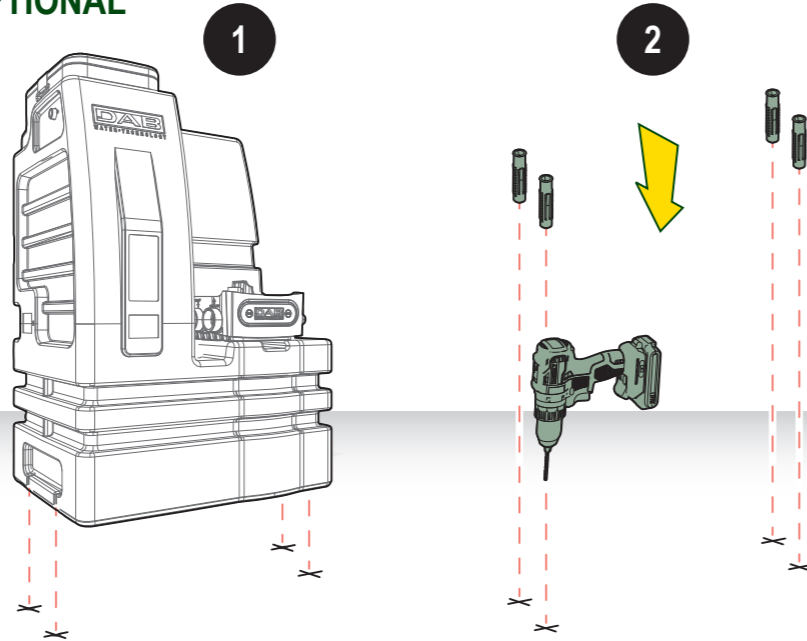

DAB WATER TECHNOLOGY
DAB PUMPS S.p.A.
Via M. Polo, 14 - 35035 Mestrino (PD) - Italy
Tel. +39 049 5125000 - Fax +39 049 5125950
www.dabpumps.com

10/24 cod. 60219232

1

300 L

500 L

2

3

OPTIONAL