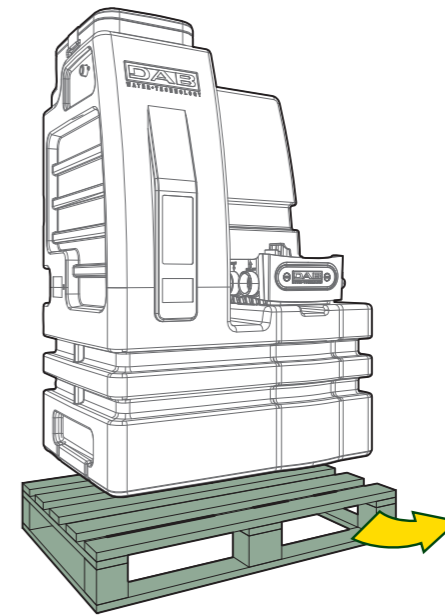

DAB WATER TECHNOLOGY
DAB PUMPS S.p.A.
Via M. Polo, 14 - 35035 Mestrino (PD) - Italy
Tel. +39 049 5125000 - Fax +39 049 5125950
www.dabpumps.com

10/24 cod. 60219232

1

300 L

500 L

2

3

OPTIONAL