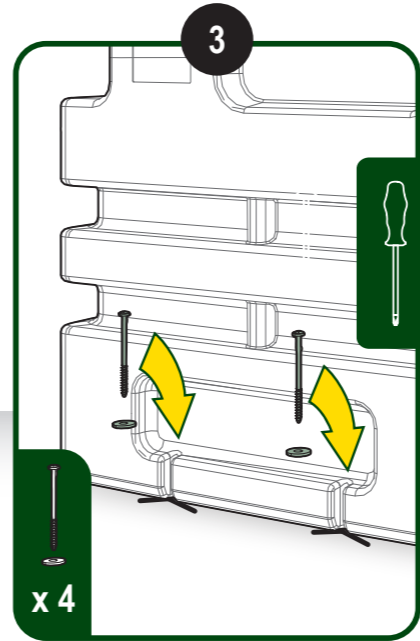

QUICK GUIDE

ESYTANK

FOR ESYBOX

DAB WATER TECHNOLOGY www.dabpumps.com

- **UK** DAB PUMPS LTD, 6 Gilbert Court Newcomen Way Severalls Business Park Colchester Essex CO4 9WN - UK, salesuk@dwgroup.com, Tel. +44 0333 777 5010
- **Spain** DAB PUMPS IBERICA S.L. Calle Verano 18-20-22 28850 - Torrejón de Ardoz - Madrid Spain, info.spain@dwgroup.com, Tel. +34 91 6569545, Fax: +34 91 6569676
- **Belgium** DAB PUMPS B.V. 't Hofveld 6 C1 1702 Groot Biggaarden - Belgium, info.belgium@dwgroup.com, Tel. +32 2 4668353
- **Netherlands** DAB PUMPS B.V. Albert Einsteinweg, 4 5151 DL Drunen - Nederland, info.netherlands@dwgroup.com, Tel. +31 416 387280, Fax +31 416 387299
- **USA** DAB PUMPS INC. 3226 Benchmark Drive Ladson, SC 29456 - USA, info.usa@dwgroup.com, Tel. 1-843-797-5002, Fax 1-843-797-3366
- **South Africa** DAB PUMPS SOUTH AFRICA Twenty One Industrial Estate, 16 Purlin Street, Unit B, Warehouse 4 Olifantsfontein - 1666 - South Africa, info.sa@dwgroup.com, Tel. +27 12 361 3997
- **Germany** DAB PUMPS GmbH Am Nordpark 3, 41069 Mönchengladbach - Germany, info.germany@dwgroup.com, Tel. +49 2161 47 388 0, Fax +49 2161 47 388 36
- **Poland** DAB PUMPS POLAND SP. Z.O.O. Ul. Janka Muzkanta 60 02-188 Warszawa - Poland, polska@dabpumps.com.pl
- **China** DAB PUMPS (QINGDAO) CO. LTD. No.10 Xindong Road, Jiulong Town, Jiaozhou City, Qingdao City, Shandong Province - China, info.china@dabpumps.com
- **Hungary** DAB PRODUCTION HUNGARY KFT. H-8800 Nagykanizsa, Buda Ernő u.5 Hungary, Tel. +36 93501700
- **Mexico** DAB PUMPS DE MÉXICO, S.A. DE C.V. Av Amsterdam 101 Local 4 Col. Hipódromo Condesa, Del. Cuauhtémoc CP 06170 Ciudad de México, Tel. +52 55 6719 0493
- **Australia** DAB PUMPS OCEANIA PTY LTD 426 South Gippsland Hwy, Dandenong South VIC 3175 - Australia, info.oceania@dwgroup.com, Tel. +61 1300 373 677