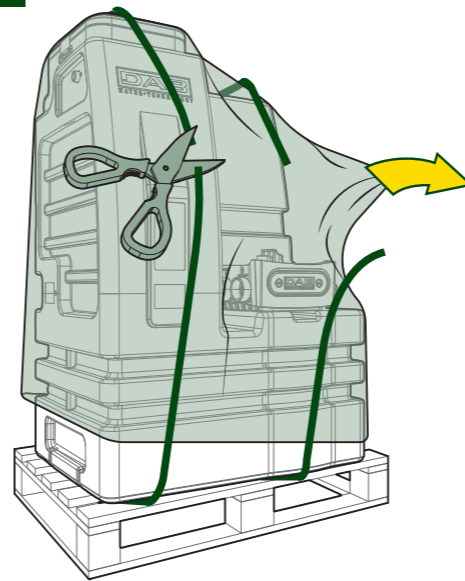

DAB WATER TECHNOLOGY
DAB PUMPS S.p.A.
Via M. Polo, 14 - 35035 Mestrino (PD) - Italy
Tel. +39 049 5125000 - Fax +39 049 5125950
www.dabpumps.com

10/24 cod. 60219232

1

300 L

500 L

2

3

OPTIONAL